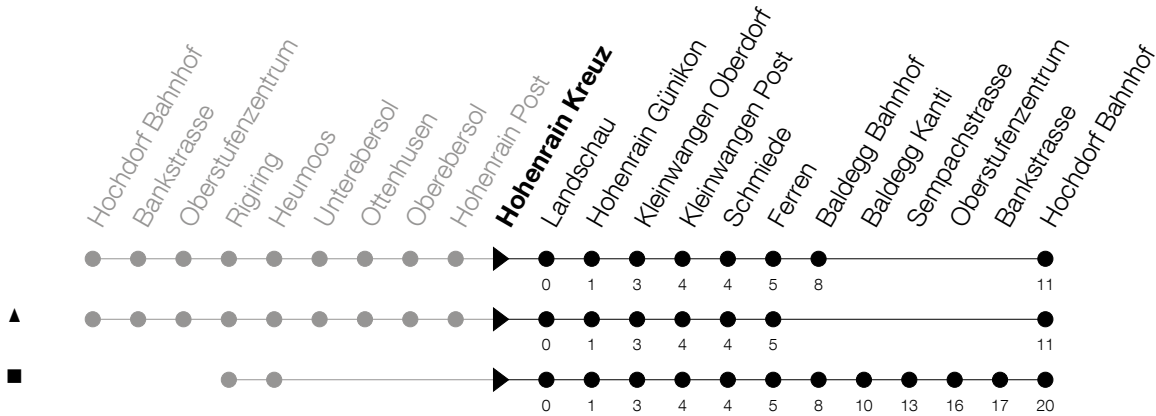

Abfahrtszeiten Haltestelle: **Hohenrain Kreuz**

Gültig von 13.12.2020 bis 11.12.2021

h	Montag - Freitag	Samstag	Sonntag
7	03 <sup>S</sup> 42		
8			
9			
10	42		
11			
12	12 42		
13	42		
14			
15	42		
16	42 <sup>^</sup>		
17	12 <sup>^</sup> 42 <sup>^</sup>		
18	42		
19	12 42		
20	12 42	42	
21	42	42	
22	42	42	
23	42 <sup>Ⓢ</sup>	42	
0	50 <sup>Ⓢ</sup>	50	

Ⓢ : verkehrt nur am Freitag

S : verkehrt nur an Schultagen

Am 25.12./26.12./01.01./02.01./02.04./05.04./13.05./24.05./03.06./01.11./08.12. gilt der Sonntagsfahrplan