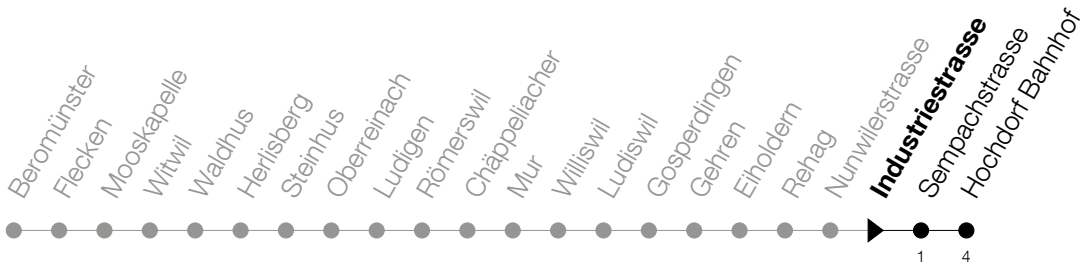

Abfahrtszeiten Haltestelle: **Industriestrasse**

Gültig von 13.12.2020 bis 11.12.2021

h	Montag - Freitag	Samstag	Sonntag
6	20 50		
7	17 ^S _A 20 ^F 50		
8	20 50	20	20
9	50	20	20
10		20	20
11	20 50 ^F 50 ^S _A	20	20
12	20	20	20
13	17 ^S _A 20 ^F 50	20	20
14	50	20	20
15	20	20	20
16	20	20	20
17	20 50	20	20
18	20 50	20	20
19	20 50	20	20
20	20	20	
21	20	20	
22	20 [Ⓢ]	20	
23	20 [Ⓢ]	20	
0	20 [Ⓢ]	20	

F : verkehrt an schulfreien Tagen**Ⓢ** : verkehrt nur am Freitag**S** : verkehrt nur an Schultagen**A** : Verkehrt an Schultagen bis Hochdorf, Oberstufenzentrum**Am 25.12./26.12./01.01./02.01./02.04./05.04./13.05./24.05./03.06./01.11./08.12. gilt der Sonntagsfahrplan**