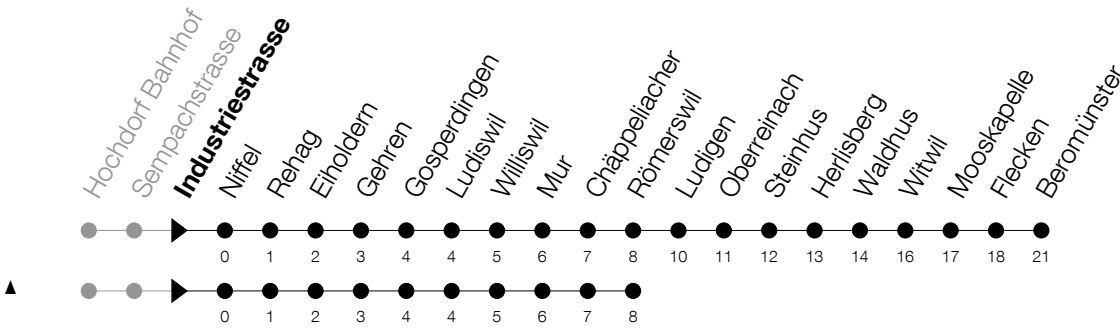

Abfahrtszeiten Haltestelle: **Industriestrasse**

Gültig von 13.12.2020 bis 11.12.2021

h	Montag - Freitag	Samstag	Sonntag
5	32		
6	02 32		
7	02 32		
8	02	02 [▲]	02 [▲]
9	32 [▲]	02 [▲]	02 [▲]
10	32	02 [▲]	02 [▲]
11	02 32	02 [▲] 32	02 [▲] 32
12	02		
13	02 32 [▲]	02 [▲]	02 [▲]
14	32 [▲]	02 [▲] 32	02 [▲] 32
15	32		
16	32	02 [▲]	02 [▲]
17	02 32	02 [▲]	02 [▲]
18	02 32	02 [▲]	02 [▲]
19	02	02 [▲]	02 [▲]
20	02 [▲]	02 [▲]	
21	02 [▲]	02 [▲]	
22	02 [Ⓢ] ▲	02 [▲]	
23	02 [Ⓢ] ▲	02 [▲]	
0	02 [Ⓢ] ▲	02 [▲]	

Ⓢ : verkehrt nur am Freitag

Am 25.12./26.12./01.01./02.01./02.04./05.04./13.05./24.05./03.06./01.11./08.12. gilt der Sonntagsfahrplan