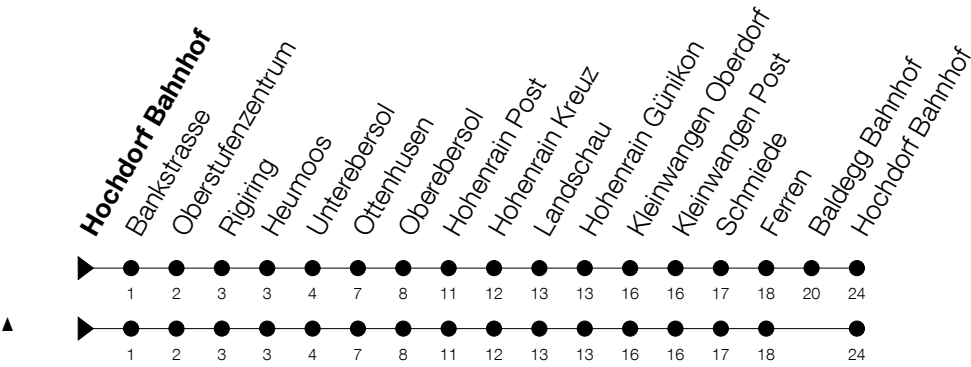

Abfahrtszeiten Haltestelle: **Hochdorf Bahnhof**

Gültig von 13.12.2020 bis 11.12.2021

h	Montag - Freitag	Samstag	Sonntag
7	30		
8			
9			
10	30		
11			
12	00 30		
13	30		
14			
15	30		
16	30 [^]		
17	00 [^] 30 [^]		
18	30		
19	00 30		
20	00 30	30	
21	30	30	
22	30	30	
23	30 [Ⓢ]	30	
0	38 [Ⓢ]	38	

Ⓢ : verkehrt nur am Freitag

Am 25.12./26.12./01.01./02.01./02.04./05.04./13.05./24.05./03.06./01.11./08.12. gilt der Sonntagsfahrplan