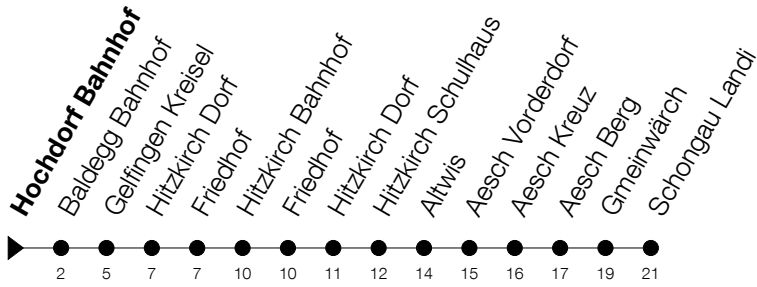

Abfahrtszeiten Haltestelle: **Hochdorf Bahnhof**

Gültig von 13.12.2020 bis 11.12.2021

h	Montag - Freitag	Samstag	Sonntag
22	02	02	
23	02	02	
0	02 ^⑤	02	

⑤ : verkehrt nur am Freitag

Am 25.12./26.12./01.01./02.01./02.04./05.04./13.05./24.05./03.06./01.11./08.12. gilt der Sonntagsfahrplan