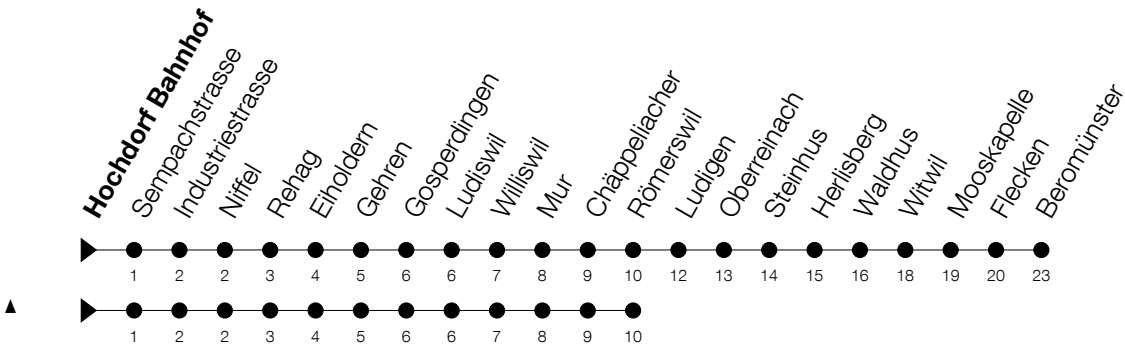

Abfahrtszeiten Haltestelle: **Hochdorf Bahnhof**

Gültig von 13.12.2020 bis 11.12.2021

h	Montag - Freitag	Samstag	Sonntag
5	30		
6	00 30		
7	00 30		
8	00	00 [^]	00 [^]
9	30 [^]	00 [^]	00 [^]
10	30	00 [^]	00 [^]
11	00 30	00 [^] 30	00 [^] 30
12	00		
13	00 30 [^]	00 [^]	00 [^]
14	30 [^]	00 [^] 30	00 [^] 30
15	30		
16	30	00 [^]	00 [^]
17	00 30	00 [^]	00 [^]
18	00 30	00 [^]	00 [^]
19	00	00 [^]	00 [^]
20	00 [^]	00 [^]	
21	00 [^]	00 [^]	
22	00 [Ⓢ] [^]	00 [^]	
23	00 [Ⓢ] [^]	00 [^]	
0	00 [Ⓢ] [^]	00 [^]	

Ⓢ : verkehrt nur am Freitag

Am 25.12./26.12./01.01./02.01./02.04./05.04./13.05./24.05./03.06./01.11./08.12. gilt der Sonntagsfahrplan