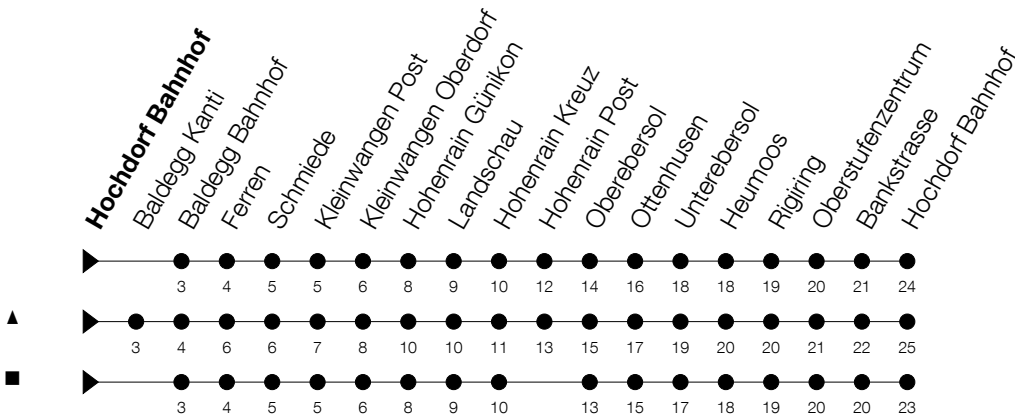

Abfahrtszeiten Haltestelle: **Hochdorf Bahnhof**

Gültig von 13.12.2020 bis 11.12.2021

h	Montag - Freitag	Samstag	Sonntag
5	30		
6	00 30		
7	00	30	30
8	00	30	30
9	00	30	30
10	00	30	30
11	00 30	30	30
12	00 <sup>S</sup> ■	30	30
13	00	30	30
14	00	30	30
15	00	30	30
16	00 <sup>F</sup> 00 <sup>S</sup> ▲	30	30
17		30	30
18	00	30	30
19		30	30

F : verkehrt an schulfreien Tagen

S : verkehrt nur an Schultagen

Am 25.12./26.12./01.01./02.01./02.04./05.04./13.05./24.05./03.06./01.11./08.12. gilt der Sonntagsfahrplan