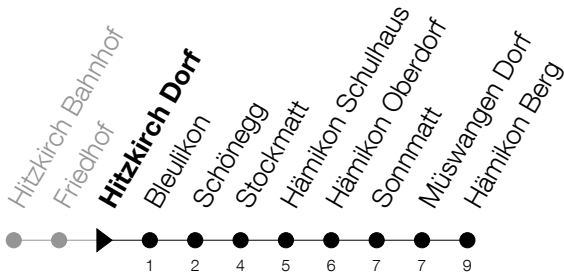

Abfahrtszeiten Haltestelle: **Hitzkirch Dorf**

Gültig von 13.12.2020 bis 11.12.2021

h	Montag - Freitag	Samstag	Sonntag
6	15 45		
7	15 45	15	
8	45	45	45
9	45		
10	45	45	45
11	45		
12	15 45	45	45
13	15		
14	15	45	45
15	15		
16	15 45	15	45
17	15 45	45	
18	15 45		15
19	45	15	
20	45		
21	45		

Am 25.12./26.12./01.01./02.01./02.04./05.04./13.05./24.05./03.06./01.11./08.12. gilt der Sonntagsfahrplan