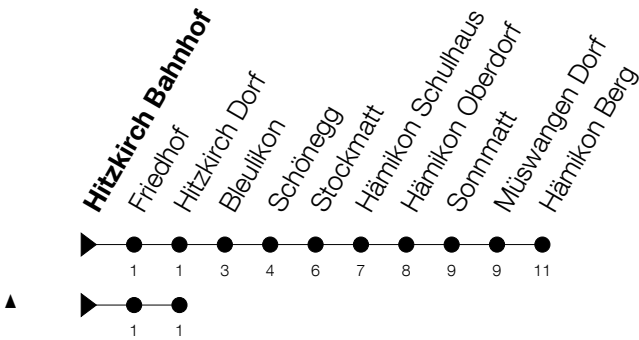

Abfahrtszeiten Haltestelle: **Hitzkirch Bahnhof**

Gültig von 13.12.2020 bis 11.12.2021

h	Montag - Freitag	Samstag	Sonntag
6	14 44		
7	14 44	14	
8	44	44	44
9	44		
10	14 [▲] 44	14 [▲] 44	14 [▲] 44
11	14 [▲] 44		
12	14 44	14 [▲] 44	14 [▲] 44
13	14 44 [▲]		
14	14 44 [▲]	14 [▲] 44	14 [▲] 44
15	14 44 [▲]		
16	14 44	14	14 [▲] 44
17	14 44	44	
18	14 44		14 44 [▲]
19	44	14 44 [▲]	
20	44		
21	44		

Am 25.12./26.12./01.01./02.01./02.04./05.04./13.05./24.05./03.06./01.11./08.12. gilt der Sonntagsfahrplan