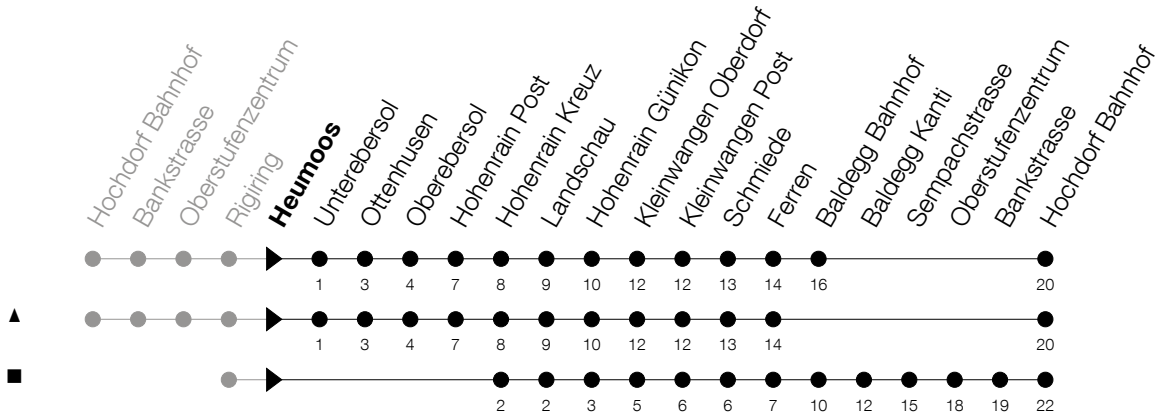

Abfahrtszeiten Haltestelle: **Heumoos**

Gültig von 13.12.2020 bis 11.12.2021

h	Montag - Freitag	Samstag	Sonntag
7	01 <sup>S</sup> 33		
8			
9			
10	33		
11			
12	03 33		
13	33		
14			
15	33		
16	33 <sup>^</sup>		
17	03 <sup>^</sup> 33 <sup>^</sup>		
18	33		
19	03 33		
20	03 33	33	
21	33	33	
22	33	33	
23	33 <sup>Ⓢ</sup>	33	
0	41 <sup>Ⓢ</sup>	41	

Ⓢ : verkehrt nur am Freitag

S : verkehrt nur an Schultagen

Am 25.12./26.12./01.01./02.01./02.04./05.04./13.05./24.05./03.06./01.11./08.12. gilt der Sonntagsfahrplan