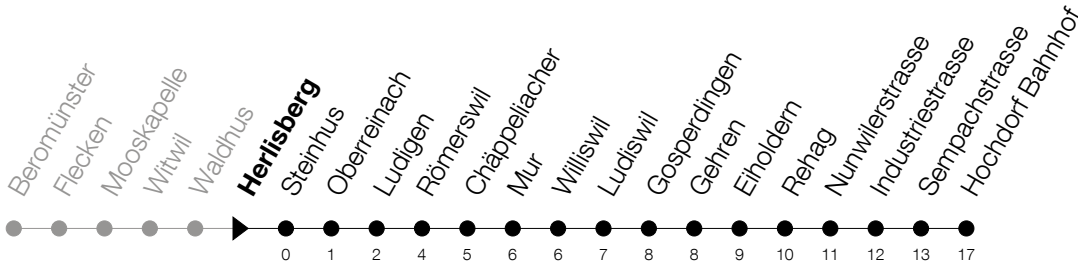

Abfahrtszeiten Haltestelle: **Herlisberg**

Gültig von 13.12.2020 bis 11.12.2021

h	Montag - Freitag	Samstag	Sonntag
6	07 37		
7	04 <sup>S</sup> <sub>A</sub> 07 <sup>F</sup> 37		
8	07 37		
9			
10			
11	07 37 <sup>F</sup> 37 <sup>S</sup> <sub>A</sub>		
12	07	07	07
13	04 <sup>S</sup> <sub>A</sub> 07 <sup>F</sup>		
14			
15	07	07	07
16	07		
17	07 37		
18	07 37		
19	07 37		

**F** : verkehrt an schulfreien Tagen  
**S** : verkehrt nur an Schultagen

**A** : Verkehrt an Schultagen bis Hochdorf, Oberstufenzentrum

Am 25.12./26.12./01.01./02.01./02.04./05.04./13.05./24.05./03.06./01.11./08.12. gilt der Sonntagsfahrplan