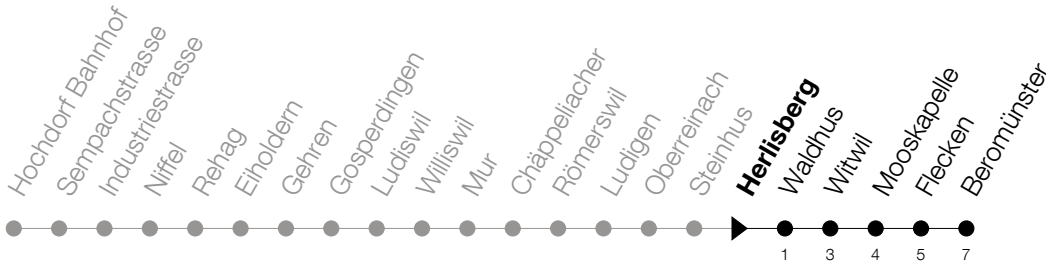

Abfahrtszeiten Haltestelle: **Herlisberg**

Gültig von 13.12.2020 bis 11.12.2021

h	Montag - Freitag	Samstag	Sonntag
5	45		
6	15 45		
7	15 45		
8	15		
9			
10	45		
11	15 45	45	45
12	15		
13	15		
14		45	45
15	45		
16	45		
17	15 45		
18	15 45		
19	15		

Am 25.12./26.12./01.01./02.01./02.04./05.04./13.05./24.05./03.06./01.11./08.12. gilt der Sonntagsfahrplan