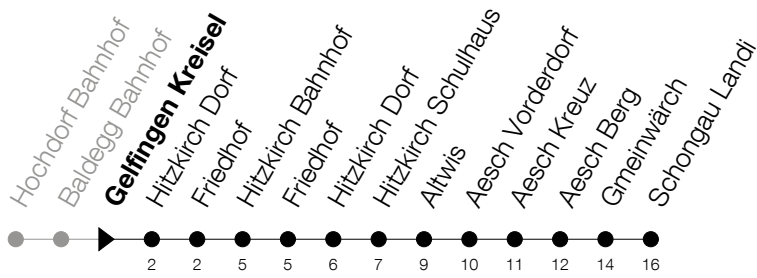

Abfahrtszeiten Haltestelle: **Gelfingen Kreisel**

Gültig von 13.12.2020 bis 11.12.2021

h	Montag - Freitag	Samstag	Sonntag
22	07	07	
23	07	07	
0	07 <sup>⑤</sup>	07	

⑤ : verkehrt nur am Freitag

Am 25.12./26.12./01.01./02.01./02.04./05.04./13.05./24.05./03.06./01.11./08.12. gilt der Sonntagsfahrplan