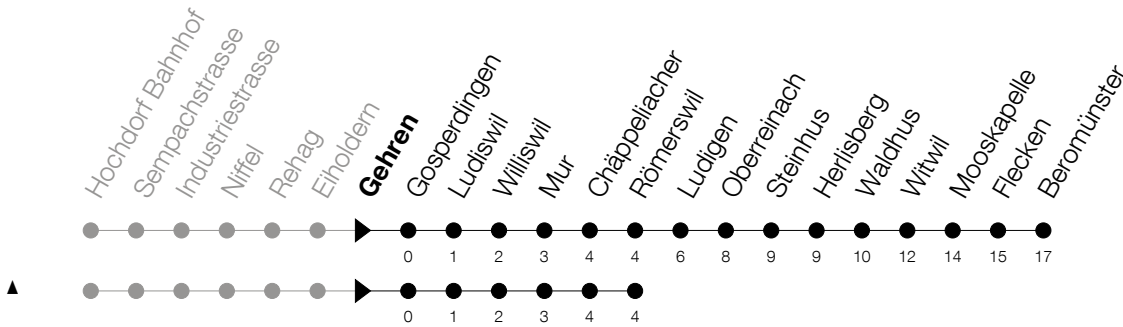

Abfahrtszeiten Haltestelle: **Gehren**

Gültig von 13.12.2020 bis 11.12.2021

h	Montag - Freitag	Samstag	Sonntag
5	35		
6	05 35		
7	05 35		
8	05	05 [▲]	05 [▲]
9	35 [▲]	05 [▲]	05 [▲]
10	35	05 [▲]	05 [▲]
11	05 35	05 [▲] 35	05 [▲] 35
12	05		
13	05 35 [▲]	05 [▲]	05 [▲]
14	35 [▲]	05 [▲] 35	05 [▲] 35
15	35		
16	35	05 [▲]	05 [▲]
17	05 35	05 [▲]	05 [▲]
18	05 35	05 [▲]	05 [▲]
19	05	05 [▲]	05 [▲]
20	05 [▲]	05 [▲]	
21	05 [▲]	05 [▲]	
22	05 [Ⓢ] ▲	05 [▲]	
23	05 [Ⓢ] ▲	05 [▲]	
0	05 [Ⓢ] ▲	05 [▲]	

Ⓢ : verkehrt nur am Freitag

Am 25.12./26.12./01.01./02.01./02.04./05.04./13.05./24.05./03.06./01.11./08.12. gilt der Sonntagsfahrplan