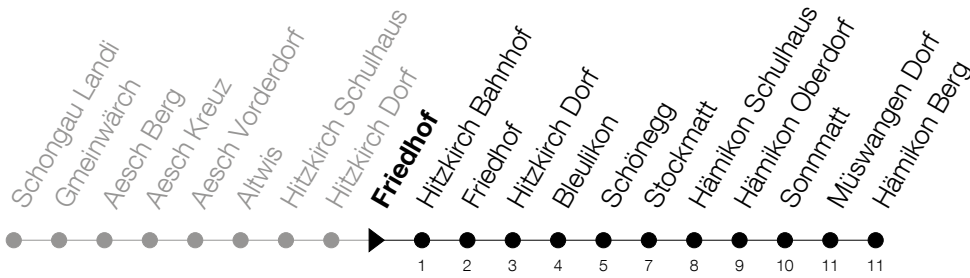

Abfahrtszeiten Haltestelle: **Friedhof**

Gültig von 13.12.2020 bis 11.12.2021

h	Montag - Freitag	Samstag	Sonntag
22	35	35	
23	35	35	
0	35 <sup>⑤</sup>	35	

⑤ : verkehrt nur am Freitag

Am 25.12./26.12./01.01./02.01./02.04./05.04./13.05./24.05./03.06./01.11./08.12. gilt der Sonntagsfahrplan