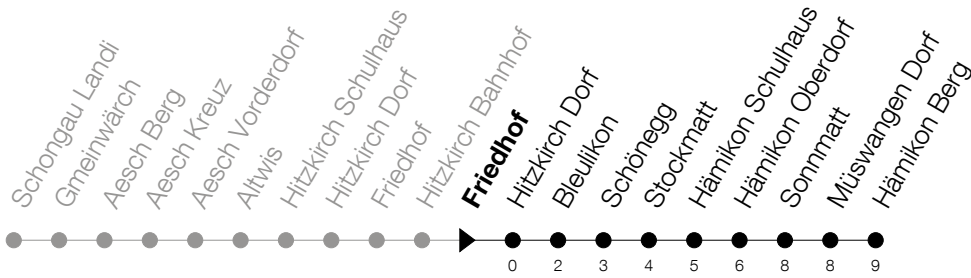

Abfahrtszeiten Haltestelle: **Friedhof**

Gültig von 13.12.2020 bis 11.12.2021

| h | Montag - Freitag | Samstag | Sonntag |
|----|------------------|---------|---------|
| 22 | 42 | 42 | |
| 23 | 42 | 42 | |
| 0 | 50 ^⑤ | 50 | |

⑤ : verkehrt nur am Freitag

Am 25.12./26.12./01.01./02.01./02.04./05.04./13.05./24.05./03.06./01.11./08.12. gilt der Sonntagsfahrplan