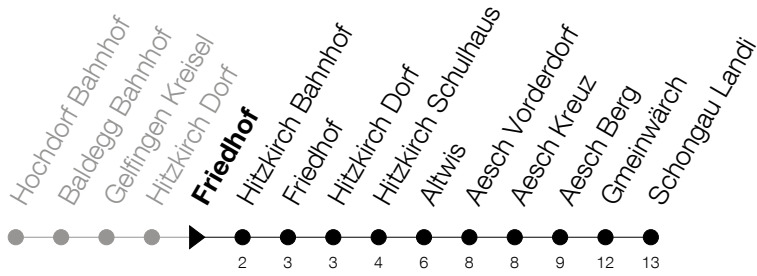

Abfahrtszeiten Haltestelle: **Friedhof**

Gültig von 13.12.2020 bis 11.12.2021

h	Montag - Freitag	Samstag	Sonntag
<b>22</b>	09	09	
<b>23</b>	09	09	
<b>0</b>	09 <sup>⑤</sup>	09	

⑤ : verkehrt nur am Freitag

Am 25.12./26.12./01.01./02.01./02.04./05.04./13.05./24.05./03.06./01.11./08.12. gilt der Sonntagsfahrplan