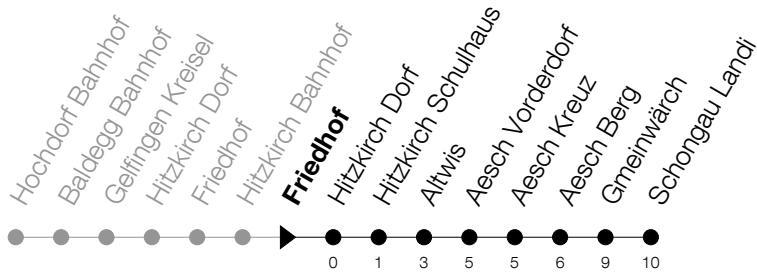

Abfahrtszeiten Haltestelle: **Friedhof**

Gültig von 13.12.2020 bis 11.12.2021

h	Montag - Freitag	Samstag	Sonntag
22	13	13	
23	13	13	
0	13 ^⑤	13	

⑤ : verkehrt nur am Freitag

Am 25.12./26.12./01.01./02.01./02.04./05.04./13.05./24.05./03.06./01.11./08.12. gilt der Sonntagsfahrplan