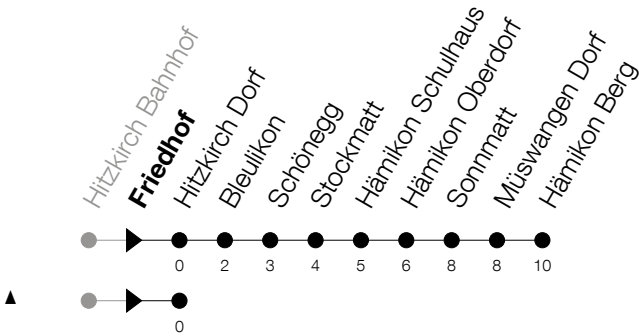

Abfahrtszeiten Haltestelle: **Friedhof**

Gültig von 13.12.2020 bis 11.12.2021

h	Montag - Freitag	Samstag	Sonntag
6	15 45		
7	15 45	15	
8	45	45	45
9	45		
10	15 <sup>▲</sup> 45	15 <sup>▲</sup> 45	15 <sup>▲</sup> 45
11	15 <sup>▲</sup> 45		
12	15 45	15 <sup>▲</sup> 45	15 <sup>▲</sup> 45
13	15 45 <sup>▲</sup>		
14	15 45 <sup>▲</sup>	15 <sup>▲</sup> 45	15 <sup>▲</sup> 45
15	15 45 <sup>▲</sup>		
16	15 45	15	15 <sup>▲</sup> 45
17	15 45	45	
18	15 45		15 45 <sup>▲</sup>
19	45	15 45 <sup>▲</sup>	
20	45		
21	45		

Am 25.12./26.12./01.01./02.01./02.04./05.04./13.05./24.05./03.06./01.11./08.12. gilt der Sonntagsfahrplan