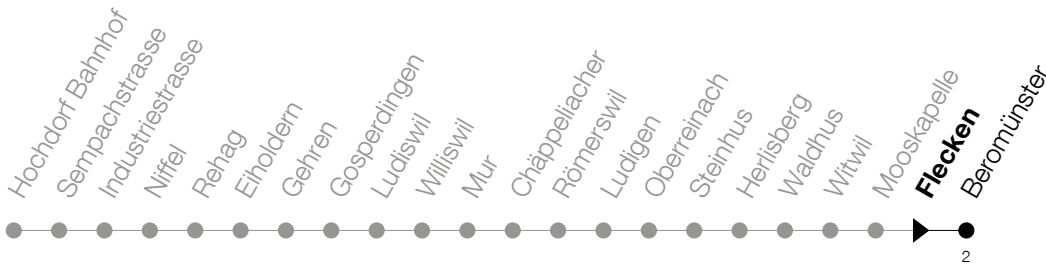

Abfahrtszeiten Haltestelle: **Flecken**

Gültig von 13.12.2020 bis 11.12.2021

h	Montag - Freitag	Samstag	Sonntag
5	50		
6	20 50		
7	20 50		
8	20		
9			
10	50		
11	20 50	50	50
12	20		
13	20		
14		50	50
15	50		
16	50		
17	20 50		
18	20 50		
19	20		

Am 25.12./26.12./01.01./02.01./02.04./05.04./13.05./24.05./03.06./01.11./08.12. gilt der Sonntagsfahrplan