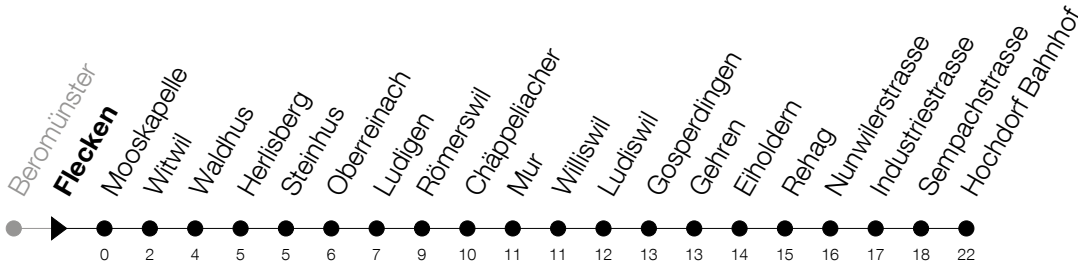

Abfahrtszeiten Haltestelle: **Flecken**

Gültig von 13.12.2020 bis 11.12.2021

h	Montag - Freitag	Samstag	Sonntag
6	02 32 59 ^S _A		
7	02 ^F 32		
8	02 32		
9			
10			
11	02 32 ^F 32 ^S _A		
12	02 59 ^S _A	02	02
13	02 ^F		
14			
15	02	02	02
16	02		
17	02 32		
18	02 32		
19	02 32		

F : verkehrt an schulfreien Tagen
S : verkehrt nur an Schultagen

A : Verkehrt an Schultagen bis Hochdorf, Oberstufenzentrum

Am 25.12./26.12./01.01./02.01./02.04./05.04./13.05./24.05./03.06./01.11./08.12. gilt der Sonntagsfahrplan