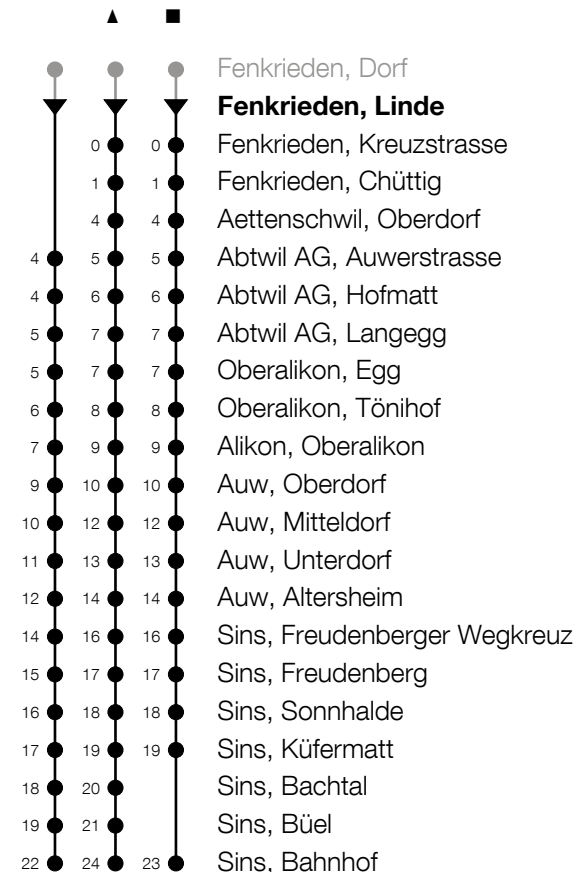

347

Fenkrieden, Linde ab

# Richtung (Fenkrieden -) Abtwil - Auw - Sins

h	Montag - Freitag	h	Samstag	h	Sonntag
5	59 <sup>▲</sup>	5		5	
6	59 <sup>■</sup>	6		6	
7	59 <sup>▲</sup>	7		7	
8	59 <sup>▲</sup>	8		8	
9	59 <sup>▲</sup>	9		9	
10		10		10	
11		11		11	
12	59 <sup>▲</sup>	12	59 <sup>▲</sup>	12	
13	29 <sup>▲</sup>	13		13	
14		14		14	
15	01	15	59 <sup>▲</sup>	15	
16	01	16		16	
17	01 31	17		17	
18	01 31	18		18	
19	01	19		19	
20	01	20		20	
21	01	21		21	
22		22		22	
23		23		23	
0		0		0	

ca. Reisezeit in Minuten

Am 25.12./26.12./01.01./02.01./02.04./05.04./13.05./24.05./03.06./01.11./08.12. gilt der Sonntagsfahrplan

Gültig von 13.12.2020 bis 11.12.2021