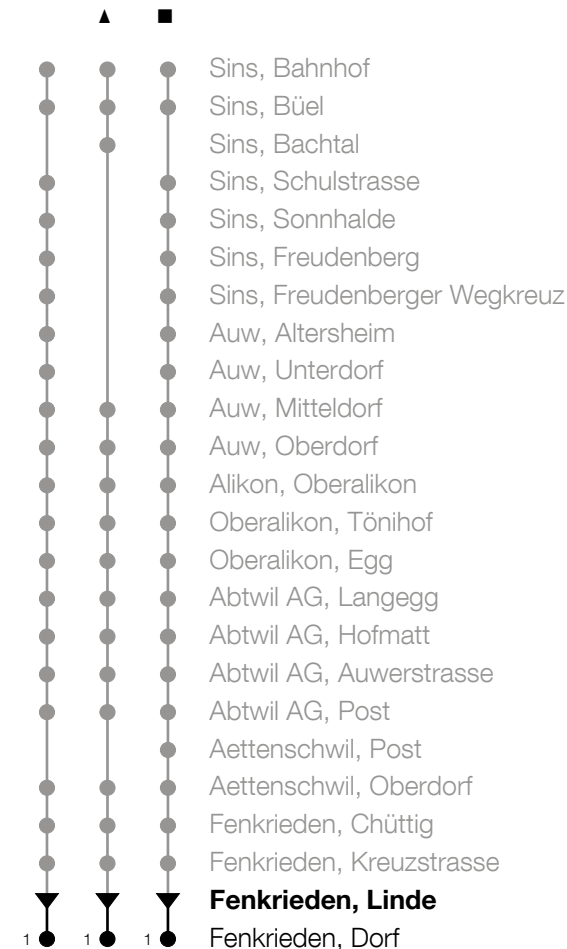

347

Fenkrieden, Linde ab

Richtung Sins - Auw - Abtwil (- Fenkrieden)

h	Montag - Freitag	h	Samstag	h	Sonntag
5		5		5	
6	49 [▲]	6		6	
7	49 [▲]	7		7	
8	54	8		8	
9	54	9		9	
10		10		10	
11		11		11	
12	14 [■] 54	12	54	12	
13	24	13		13	
14	54	14		14	
15	54	15	54	15	
16	54	16		16	
17	24 54	17		17	
18	24 54	18		18	
19	54	19		19	
20	54	20		20	
21		21		21	
22		22		22	
23		23		23	
0		0		0	

ca. Reisezeit in Minuten

Am 25.12./26.12./01.01./02.01./02.04./05.04./13.05./24.05./03.06./01.11./08.12. gilt der Sonntagsfahrplan

Gültig von 13.12.2020 bis 11.12.2021