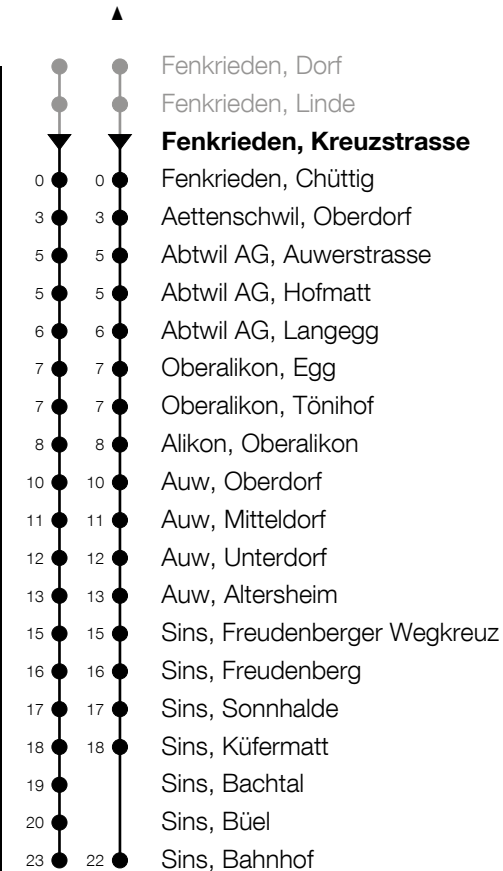

347

Fenkrieden, Kreuzstrasse ab

Richtung (Fenkrieden -) Abtwil - Auw - Sins

h	Montag - Freitag	h	Samstag	h	Sonntag
5		5		5	
6	00	6		6	
7	00 [^]	7		7	
8	00	8		8	
9	00	9		9	
10	00	10		10	
11		11		11	
12		12		12	
13	00 30	13	00	13	
14		14		14	
15		15		15	
16		16	00	16	
17		17		17	
18		18		18	
19		19		19	
20		20		20	
21		21		21	
22		22		22	
23		23		23	
0		0		0	

ca. Reisezeit in Minuten

Am 25.12./26.12./01.01./02.01./02.04./05.04./13.05./24.05./03.06./01.11./08.12. gilt der Sonntagsfahrplan

Gültig von 13.12.2020 bis 11.12.2021