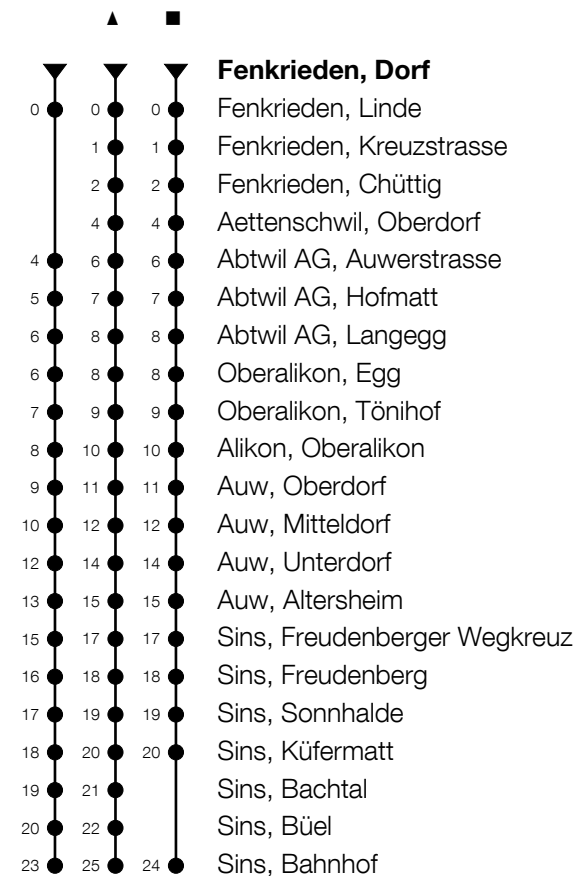

347

Fenkrieden, Dorf ab

Richtung (Fenkrieden -) Abtwil - Auw - Sins

h	Montag - Freitag	h	Samstag	h	Sonntag
5	59 [▲]	5		5	
6	59 [■]	6		6	
7	59 [▲]	7		7	
8	59 [▲]	8		8	
9	59 [▲]	9		9	
10		10		10	
11		11		11	
12	59 [▲]	12	59 [▲]	12	
13	29 [▲]	13		13	
14		14		14	
15	00	15	59 [▲]	15	
16	00	16		16	
17	00 30	17		17	
18	00 30	18		18	
19	00	19		19	
20	00	20		20	
21	00	21		21	
22		22		22	
23		23		23	
0		0		0	

ca. Reisezeit in Minuten

Am 25.12./26.12./01.01./02.01./02.04./05.04./13.05./24.05./03.06./01.11./08.12. gilt der Sonntagsfahrplan

Gültig von 13.12.2020 bis 11.12.2021