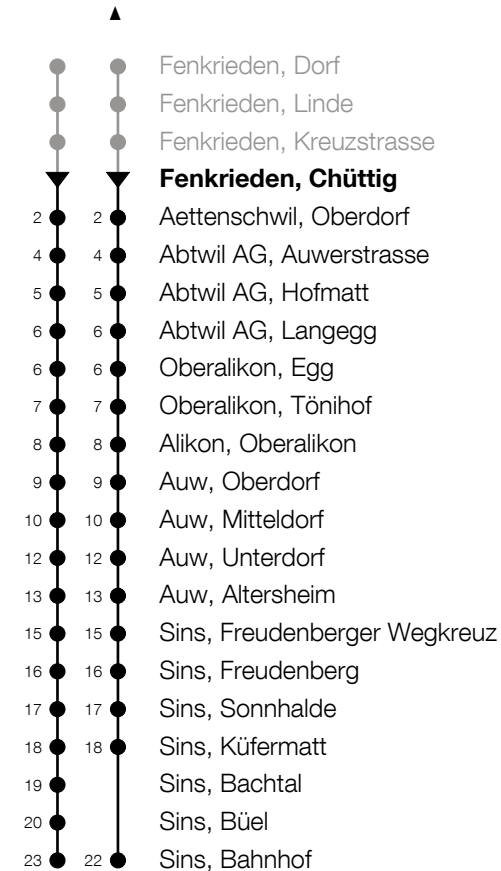

# Richtung (Fenkrieden -) Abtwil - Auw - Sins

| h  | Montag - Freitag | h  | Samstag | h  | Sonntag |
|----|------------------|----|---------|----|---------|
| 5  |                  | 5  |         | 5  |         |
| 6  | 01               | 6  |         | 6  |         |
| 7  | 01 <sup>^</sup>  | 7  |         | 7  |         |
| 8  | 01               | 8  |         | 8  |         |
| 9  | 01               | 9  |         | 9  |         |
| 10 | 01               | 10 |         | 10 |         |
| 11 |                  | 11 |         | 11 |         |
| 12 |                  | 12 |         | 12 |         |
| 13 | 01 31            | 13 | 01      | 13 |         |
| 14 |                  | 14 |         | 14 |         |
| 15 |                  | 15 |         | 15 |         |
| 16 |                  | 16 | 01      | 16 |         |
| 17 |                  | 17 |         | 17 |         |
| 18 |                  | 18 |         | 18 |         |
| 19 |                  | 19 |         | 19 |         |
| 20 |                  | 20 |         | 20 |         |
| 21 |                  | 21 |         | 21 |         |
| 22 |                  | 22 |         | 22 |         |
| 23 |                  | 23 |         | 23 |         |
| 0  |                  | 0  |         | 0  |         |

ca. Reisezeit in Minuten

Am 25.12./26.12./01.01./02.01./02.04./05.04./13.05./24.05./03.06./01.11./08.12. gilt der Sonntagsfahrplan

Gültig von 13.12.2020 bis 11.12.2021