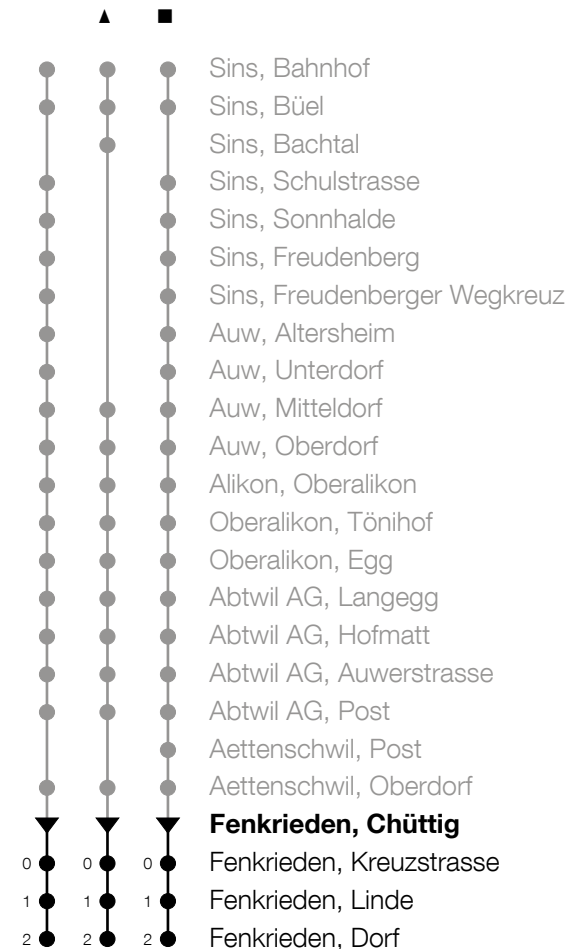

347

Fenkrieden, Chüttig ab

Richtung Sins - Auw - Abtwil (- Fenkrieden)

h	Montag - Freitag	h	Samstag	h	Sonntag
5		5		5	
6	48 [▲]	6		6	
7	48 [▲]	7		7	
8	53	8		8	
9	53	9		9	
10		10		10	
11		11		11	
12	13 [■] 53	12	53	12	
13	23	13		13	
14	53	14		14	
15	53	15	53	15	
16	53	16		16	
17	23 53	17		17	
18	23 53	18		18	
19	53	19		19	
20	53	20		20	
21		21		21	
22		22		22	
23		23		23	
0		0		0	

Am 25.12./26.12./01.01./02.01./02.04./05.04./13.05./24.05./03.06./01.11./08.12. gilt der Sonntagsfahrplan

Gültig von 13.12.2020 bis 11.12.2021