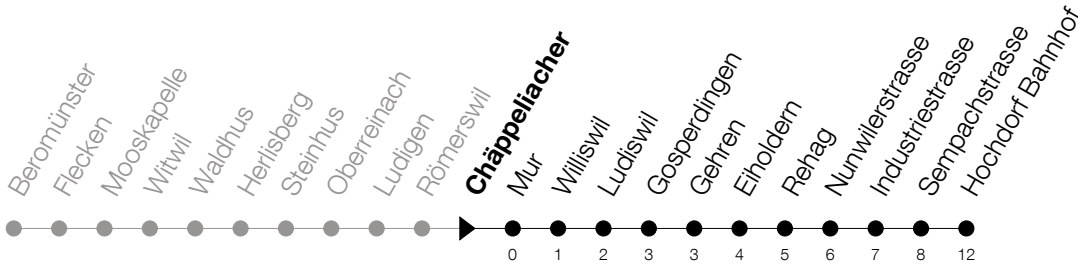

Abfahrtszeiten Haltestelle: **Chäppeliacher**

Gültig von 13.12.2020 bis 11.12.2021

h	Montag - Freitag	Samstag	Sonntag
6	12 42		
7	09 <sup>S</sup> <sub>A</sub> 12 <sup>F</sup> 42		
8	12 42	12	12
9	42	12	12
10		12	12
11	12 42 <sup>F</sup> 42 <sup>S</sup> <sub>A</sub>	12	12
12	12	12	12
13	09 <sup>S</sup> <sub>A</sub> 12 <sup>F</sup> 42	12	12
14	42	12	12
15	12	12	12
16	12	12	12
17	12 42	12	12
18	12 42	12	12
19	12 42	12	12
20	12	12	
21	12	12	
22	12 <sup>Ⓢ</sup>	12	
23	12 <sup>Ⓢ</sup>	12	
0	12 <sup>Ⓢ</sup>	12	

**F** : verkehrt an schulfreien Tagen  
**Ⓢ** : verkehrt nur am Freitag

**S** : verkehrt nur an Schultagen  
**A** : Verkehrt an Schultagen bis Hochdorf, Oberstufenzentrum

Am 25.12./26.12./01.01./02.01./02.04./05.04./13.05./24.05./03.06./01.11./08.12. gilt der Sonntagsfahrplan