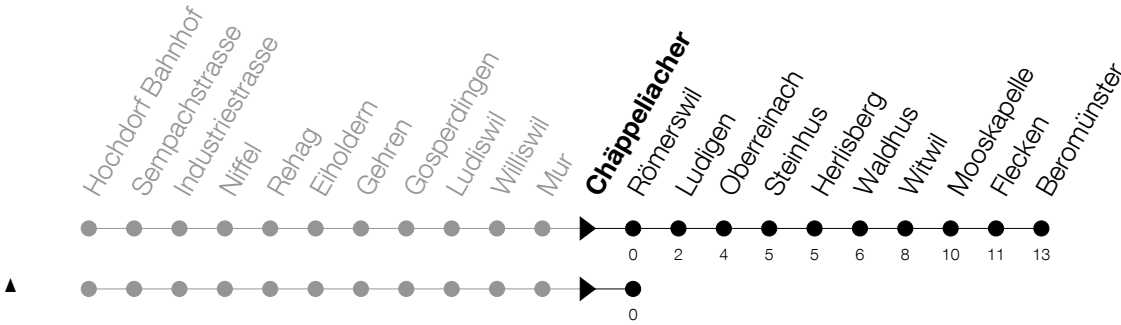

Abfahrtszeiten Haltestelle: **Chäppeliacher**

Gültig von 13.12.2020 bis 11.12.2021

h	Montag - Freitag	Samstag	Sonntag
5	39		
6	09 39		
7	09 39		
8	09	09 [▲]	09 [▲]
9	39 [▲]	09 [▲]	09 [▲]
10	39	09 [▲]	09 [▲]
11	09 39	09 [▲] 39	09 [▲] 39
12	09		
13	09 39 [▲]	09 [▲]	09 [▲]
14	39 [▲]	09 [▲] 39	09 [▲] 39
15	39		
16	39	09 [▲]	09 [▲]
17	09 39	09 [▲]	09 [▲]
18	09 39	09 [▲]	09 [▲]
19	09	09 [▲]	09 [▲]
20	09 [▲]	09 [▲]	
21	09 [▲]	09 [▲]	
22	09 [Ⓢ] ▲	09 [▲]	
23	09 [Ⓢ] ▲	09 [▲]	
0	09 [Ⓢ] ▲	09 [▲]	

Ⓢ : verkehrt nur am Freitag

Am 25.12./26.12./01.01./02.01./02.04./05.04./13.05./24.05./03.06./01.11./08.12. gilt der Sonntagsfahrplan