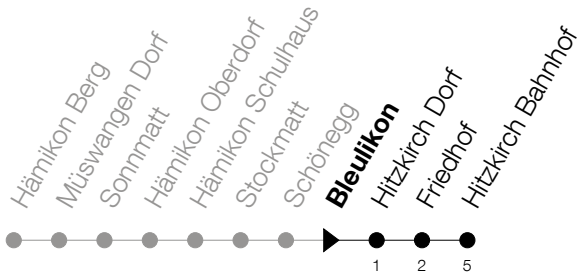

Abfahrtszeiten Haltestelle: **Bleulikon**

Gültig von 13.12.2020 bis 11.12.2021

h	Montag - Freitag	Samstag	Sonntag
6	04 34		
7	04 34	34	
8	04		
9	04	04	04
10	04		
11	04	04	04
12	04 34		
13	04 34	04	04
14	34		
15	34	04	04
16	34	34	
17	04 34		04
18	04 34	04	34
19	04	34	
20	04		
21	04		
22	04		

Am 25.12./26.12./01.01./02.01./02.04./05.04./13.05./24.05./03.06./01.11./08.12. gilt der Sonntagsfahrplan