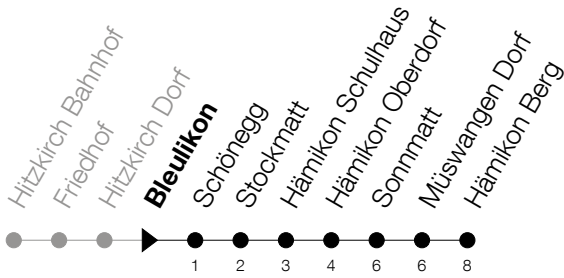

Abfahrtszeiten Haltestelle: **Bleulikon**

Gültig von 13.12.2020 bis 11.12.2021

h	Montag - Freitag	Samstag	Sonntag
6	17 47		
7	17 47	17	
8	47	47	47
9	47		
10	47	47	47
11	47		
12	17 47	47	47
13	17		
14	17	47	47
15	17		
16	17 47	17	47
17	17 47	47	
18	17 47		17
19	47	17	
20	47		
21	47		

Am 25.12./26.12./01.01./02.01./02.04./05.04./13.05./24.05./03.06./01.11./08.12. gilt der Sonntagsfahrplan