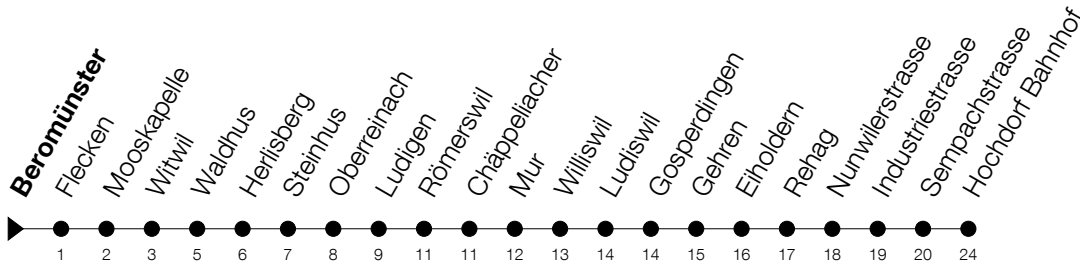

Abfahrtszeiten Haltestelle: **Beromünster**

Gültig von 13.12.2020 bis 11.12.2021

h	Montag - Freitag	Samstag	Sonntag
6	01 31 58 <sup>S</sup> <sub>A</sub>		
7	01 <sup>F</sup> 31		
8	01 31		
9			
10			
11	01 31 <sup>F</sup> 31 <sup>S</sup> <sub>A</sub>		
12	01 58 <sup>S</sup> <sub>A</sub>	01	01
13	01 <sup>F</sup>		
14			
15	01	01	01
16	01		
17	01 31		
18	01 31		
19	01 31		

**F** : verkehrt an schulfreien Tagen  
**S** : verkehrt nur an Schultagen

**A** : Verkehrt an Schultagen bis Hochdorf, Oberstufenzentrum

Am 25.12./26.12./01.01./02.01./02.04./05.04./13.05./24.05./03.06./01.11./08.12. gilt der Sonntagsfahrplan