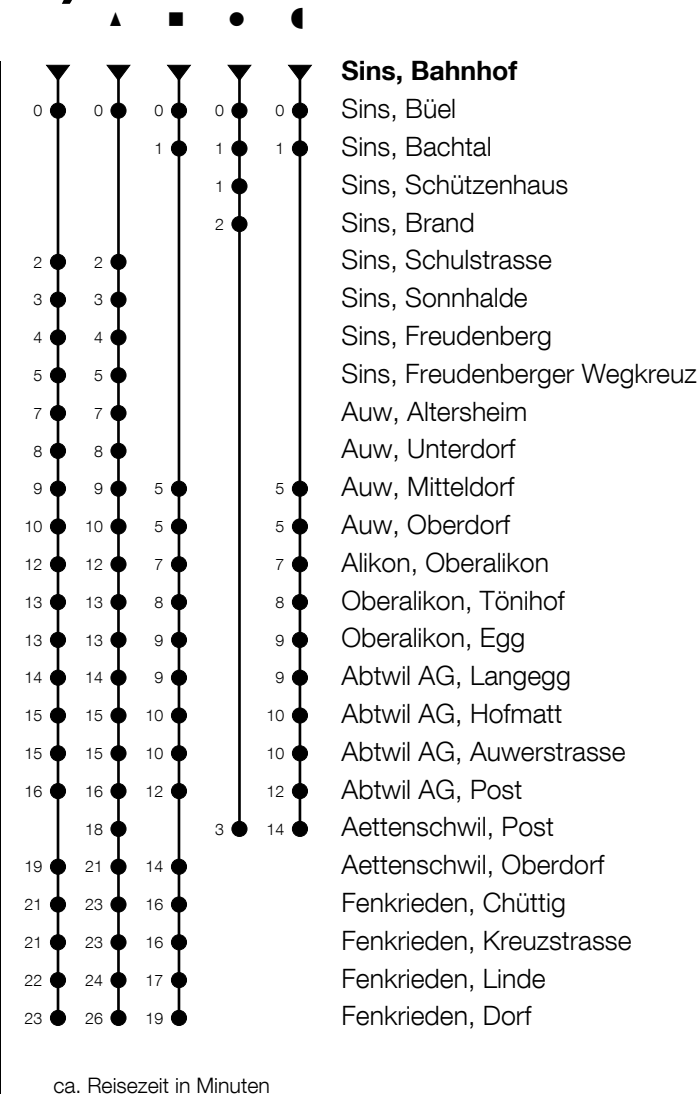

347

Sins, Bahnhof ab

# Richtung Sins - Auw - Abtwil (- Fenkrieden)

h	Montag - Freitag	h	Samstag	h	Sonntag
5		5		5	
6	28 <sup>•</sup> 32 <sup>■</sup>	6	57 <sup>•</sup>	6	
7	02 <sup>▲</sup> 32 <sup>■</sup>	7	57 <sup>•</sup>	7	
8	32	8	57 <sup>•</sup>	8	
9	32	9		9	
10		10	57 <sup>•</sup>	10	
11	02 <sub>A</sub> 50 <sup>▲</sup>	11		11	
12	32	12	32	12	
13	02 32 <sup>▲</sup> <sub>B</sub>	13		13	
14	32	14		14	
15	32	15	32	15	
16	02 <sub>A</sub> 32	16		16	
17	02 32	17	32	17	
18	02 32	18		18	
19	02 32	19		19	
20	32	20		20	
21	32	21		21	
22		22		22	
23		23		23	
0		0		0	

**A** : Verkehrt bis Abtwil, Post

**B** : Verkehrt bis Aettenschwil, Post

Am 25.12./26.12./01.01./02.01./02.04./05.04./13.05./24.05./03.06./01.11./08.12. gilt der Sonntagsfahrplan

Gültig von 13.12.2020 bis 11.12.2021