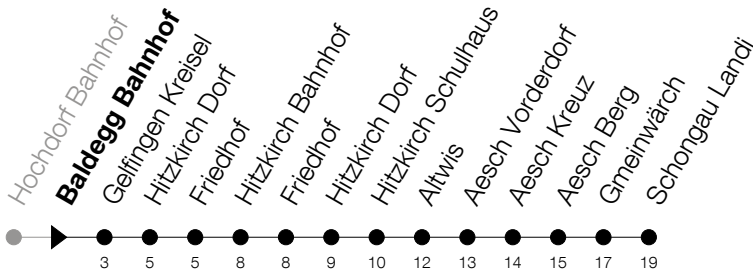

Abfahrtszeiten Haltestelle: **Baldegg Bahnhof**

Gültig von 13.12.2020 bis 11.12.2021

h	Montag - Freitag	Samstag	Sonntag
22	04	04	
23	04	04	
0	04 ^⑤	04	

⑤ : verkehrt nur am Freitag

Am 25.12./26.12./01.01./02.01./02.04./05.04./13.05./24.05./03.06./01.11./08.12. gilt der Sonntagsfahrplan