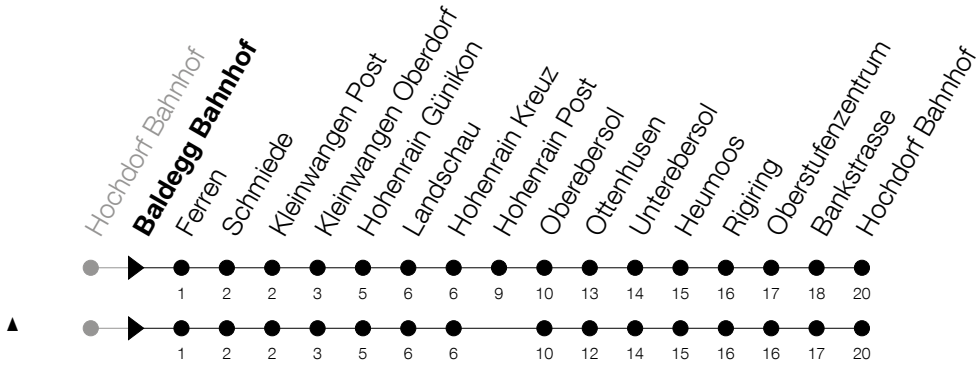

Abfahrtszeiten Haltestelle: **Baldegg Bahnhof**

Gültig von 13.12.2020 bis 11.12.2021

h	Montag - Freitag	Samstag	Sonntag
5	33		
6	03 33		
7	03	33	33
8	03	33	33
9	03	33	33
10	03	33	33
11	03 33	33	33
12	03 <sup>S</sup> <sup>▲</sup>	33	33
13	03	33	33
14	03	33	33
15	03	33	33
16	03 <sup>F</sup> 04 <sup>S</sup>	33	33
17		33	33
18	03	33	33
19		33	33

**F** : verkehrt an schulfreien Tagen

**S** : verkehrt nur an Schultagen

Am 25.12./26.12./01.01./02.01./02.04./05.04./13.05./24.05./03.06./01.11./08.12. gilt der Sonntagsfahrplan