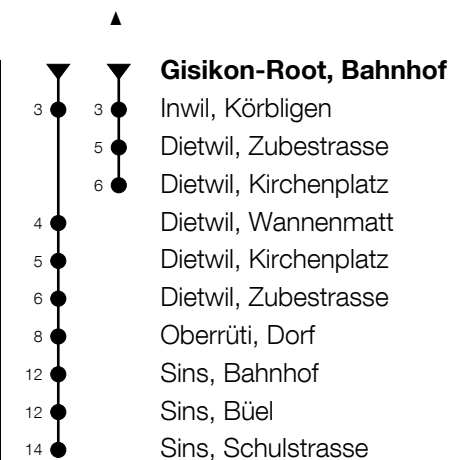

348

Gisikon-Root, Bahnhof ab

Richtung Gisikon-Root - Dietwil - Sins

h	Montag - Freitag	h	Samstag	h	Sonntag
5	43 [^]	5		5	
6	07 _A 41 [^]	6	44 _A	6	
7	00 41 [^]	7	44 _A	7	
8	00 54	8	44 _A	8	
9		9	44 _A	9	
10		10		10	
11	20	11		11	
12	07 _A	12	07 _A	12	
13	07 54	13		13	
14		14		14	
15	41 [^]	15	07 _A	15	
16	07 41 [^]	16		16	
17	07 41 [^]	17	07 _A	17	
18	07 41 [^]	18		18	
19	07 _A	19		19	
20		20		20	
21		21		21	
22		22		22	
23		23		23	
0		0		0	

ca. Reisezeit in Minuten

A : Verkehrt bis Sins, Bahnhof

Am 25.12./26.12./01.01./02.01./02.04./05.04./13.05./24.05./03.06./01.11./08.12. gilt der Sonntagsfahrplan

Gültig von 13.12.2020 bis 11.12.2021