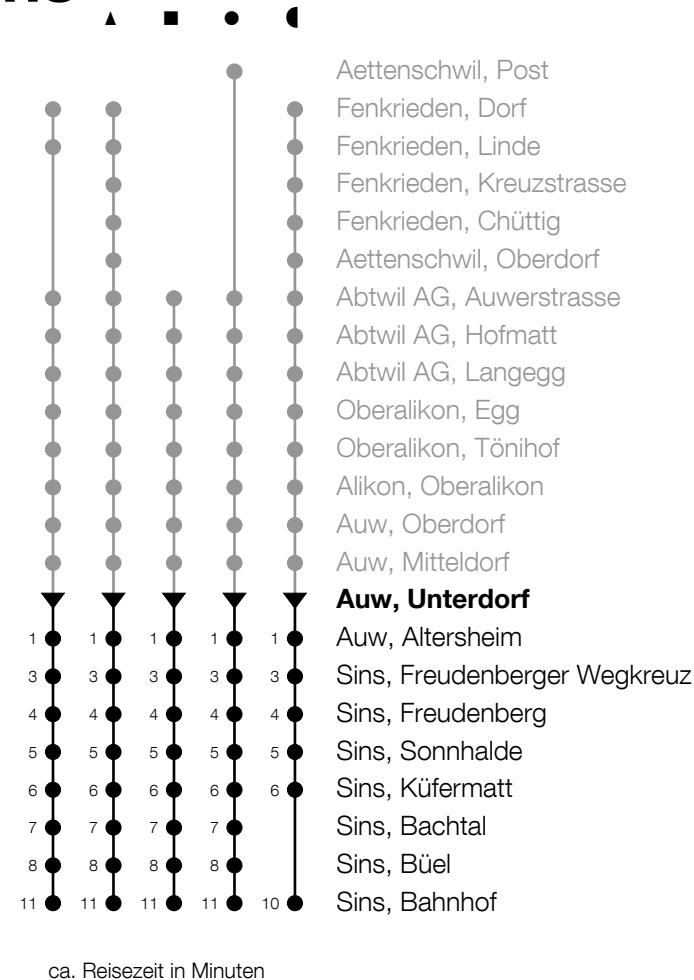

347

Auw, Unterdorf ab

Richtung (Fenkrieden -) Abtwil - Auw - Sins

h	Montag - Freitag	h	Samstag	h	Sonntag
5		5		5	
6	13 [▲] 44	6		6	
7	13 [◼] 43 [◼]	7	13 [◦]	7	
8	13 [▲] 43 [◼]	8	13 [◦]	8	
9	13 [▲]	9	13 [◦]	9	
10	13 [▲]	10		10	
11	39 [◼]	11	13 [◦]	11	
12		12		12	
13	13 [▲] 43 [▲]	13	13 [▲]	13	
14	13 [◦]	14		14	
15	13	15		15	
16	13 43 [◼]	16	13 [▲]	16	
17	13 43	17		17	
18	13 43	18		18	
19	13	19		19	
20	13	20		20	
21	13	21		21	
22		22		22	
23		23		23	
0		0		0	

Am 25.12./26.12./01.01./02.01./02.04./05.04./13.05./24.05./03.06./01.11./08.12. gilt der Sonntagsfahrplan

Gültig von 13.12.2020 bis 11.12.2021