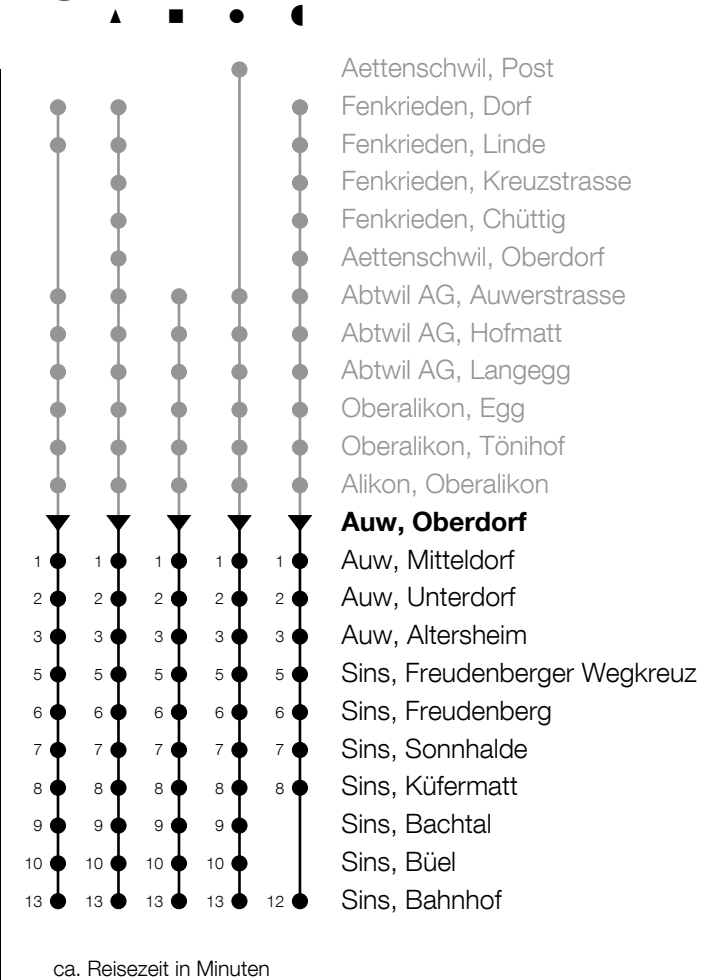

347

Auw, Oberdorf ab

# Richtung (Fenkrieden -) Abtwil - Auw - Sins

h	Montag - Freitag	h	Samstag	h	Sonntag
5		5		5	
6	10 <sup>^</sup> 41	6		6	
7	10 <sup>^</sup> 40 <sup>■</sup>	7	11 <sup>•</sup>	7	
8	10 <sup>^</sup> 40 <sup>■</sup>	8	11 <sup>•</sup>	8	
9	10 <sup>^</sup>	9	11 <sup>•</sup>	9	
10	10 <sup>^</sup>	10		10	
11	36 <sup>■</sup>	11	11 <sup>•</sup>	11	
12		12		12	
13	10 <sup>^</sup> 40 <sup>^</sup>	13	10 <sup>^</sup>	13	
14	10 <sup>•</sup>	14		14	
15	10	15		15	
16	10 40 <sup>■</sup>	16	10 <sup>^</sup>	16	
17	10 40	17		17	
18	10 40	18		18	
19	10	19		19	
20	10	20		20	
21	10	21		21	
22		22		22	
23		23		23	
0		0		0	

Am 25.12./26.12./01.01./02.01./02.04./05.04./13.05./24.05./03.06./01.11./08.12. gilt der Sonntagsfahrplan

Gültig von 13.12.2020 bis 11.12.2021