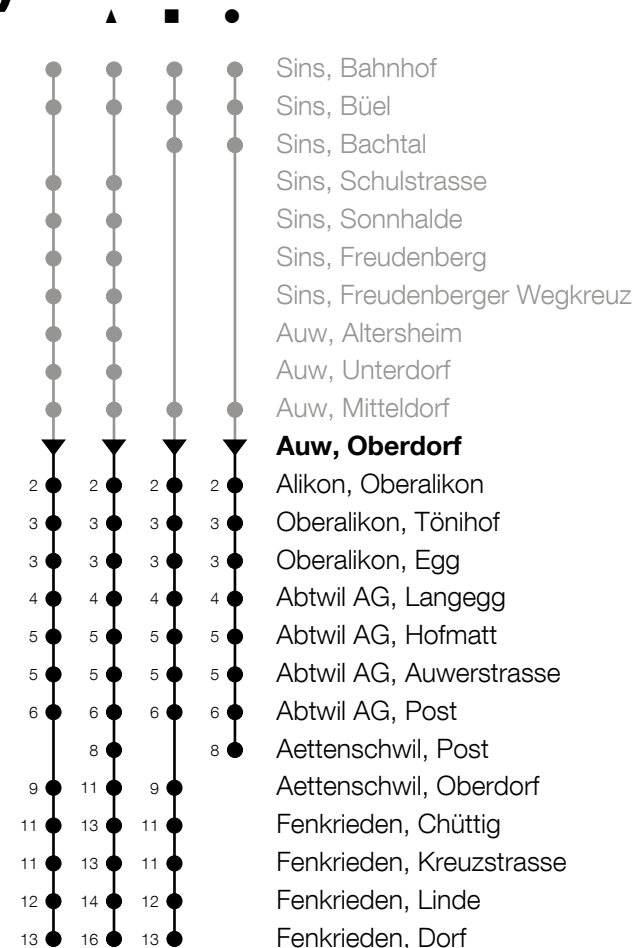

347

Auw, Oberdorf ab

# Richtung Sins - Auw - Abtwil (- Fenkrieden)

h	Montag - Freitag	h	Samstag	h	Sonntag
5		5		5	
6	37 <sup>■</sup>	6		6	
7	07 <sup>●</sup> 37 <sup>■</sup>	7		7	
8	42	8		8	
9	42	9		9	
10		10		10	
11	12 <sub>A</sub>	11		11	
12	00 <sup>▲</sup> 42	12	42	12	
13	12 42 <sub>B</sub> <sup>▲</sup>	13		13	
14	42	14		14	
15	42	15	42	15	
16	12 <sub>A</sub> 42	16		16	
17	12 42	17	42	17	
18	12 42	18		18	
19	12 42	19		19	
20	42	20		20	
21	42	21		21	
22		22		22	
23		23		23	
0		0		0	

ca. Reisezeit in Minuten

**A** : Verkehrt bis Abtwil, Post

**B** : Verkehrt bis Aettenschwil, Post

Am 25.12./26.12./01.01./02.01./02.04./05.04./13.05./24.05./03.06./01.11./08.12. gilt der Sonntagsfahrplan