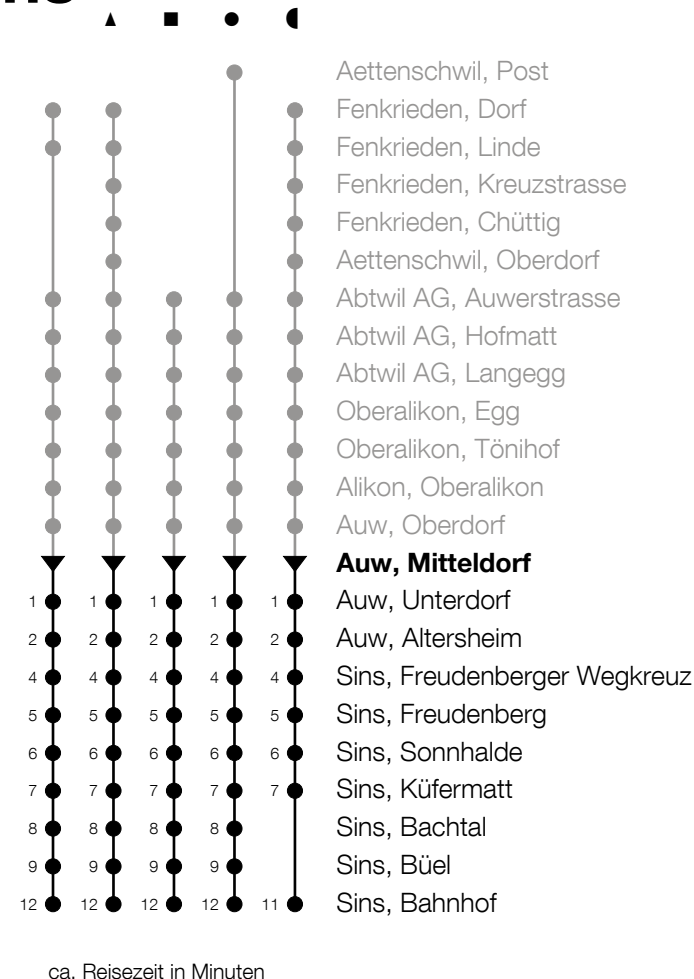

347

Auw, Mitteldorf ab

Richtung (Fenkrieden -) Abtwil - Auw - Sins

h	Montag - Freitag	h	Samstag	h	Sonntag
5		5		5	
6	11 [▲] 42	6		6	
7	11 [◄] 41 [■]	7	12 [●]	7	
8	11 [▲] 41 [■]	8	12 [●]	8	
9	11 [▲]	9	12 [●]	9	
10	11 [▲]	10		10	
11	37 [■]	11	12 [●]	11	
12		12		12	
13	11 [▲] 41 [▲]	13	11 [▲]	13	
14	11 [●]	14		14	
15	11	15		15	
16	11 41 [■]	16	11 [▲]	16	
17	11 41	17		17	
18	11 41	18		18	
19	11	19		19	
20	11	20		20	
21	11	21		21	
22		22		22	
23		23		23	
0		0		0	

Am 25.12./26.12./01.01./02.01./02.04./05.04./13.05./24.05./03.06./01.11./08.12. gilt der Sonntagsfahrplan

Gültig von 13.12.2020 bis 11.12.2021