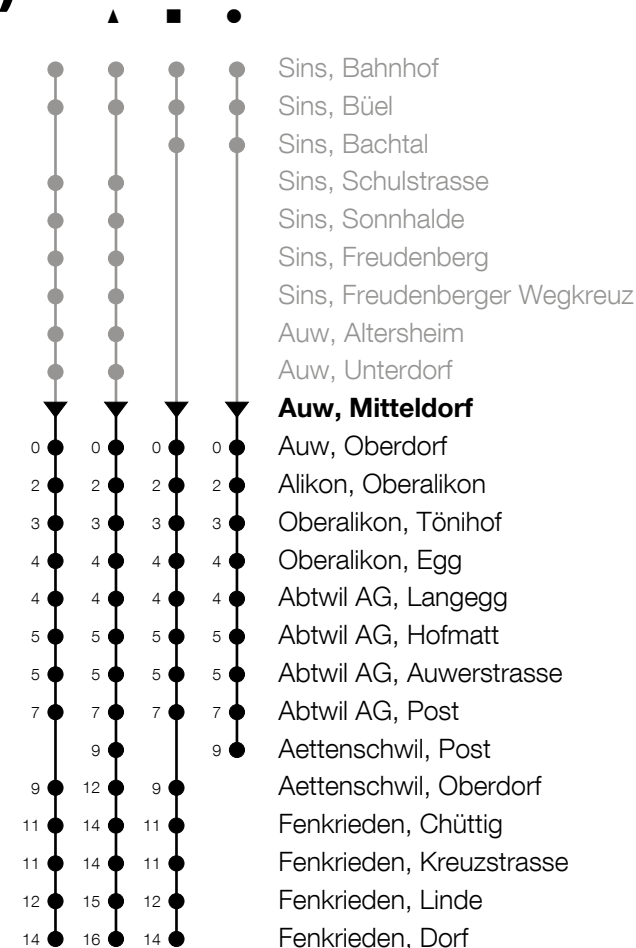

347

Auw, Mitteldorf ab

Richtung Sins - Auw - Abtwil (- Fenkrieden)

h	Montag - Freitag	h	Samstag	h	Sonntag
5		5		5	
6	37 [■]	6		6	
7	07 [●] 37 [■]	7		7	
8	41	8		8	
9	41	9		9	
10		10		10	
11	11 _A 59 [▲]	11		11	
12	41	12	41	12	
13	11 41 _B [▲]	13		13	
14	41	14		14	
15	41	15	41	15	
16	11 _A 41	16		16	
17	11 41	17	41	17	
18	11 41	18		18	
19	11 41	19		19	
20	41	20		20	
21	41	21		21	
22		22		22	
23		23		23	
0		0		0	

A : Verkehrt bis Abtwil, Post

B : Verkehrt bis Aettenschwil, Post

Am 25.12./26.12./01.01./02.01./02.04./05.04./13.05./24.05./03.06./01.11./08.12. gilt der Sonntagsfahrplan

Gültig von 13.12.2020 bis 11.12.2021