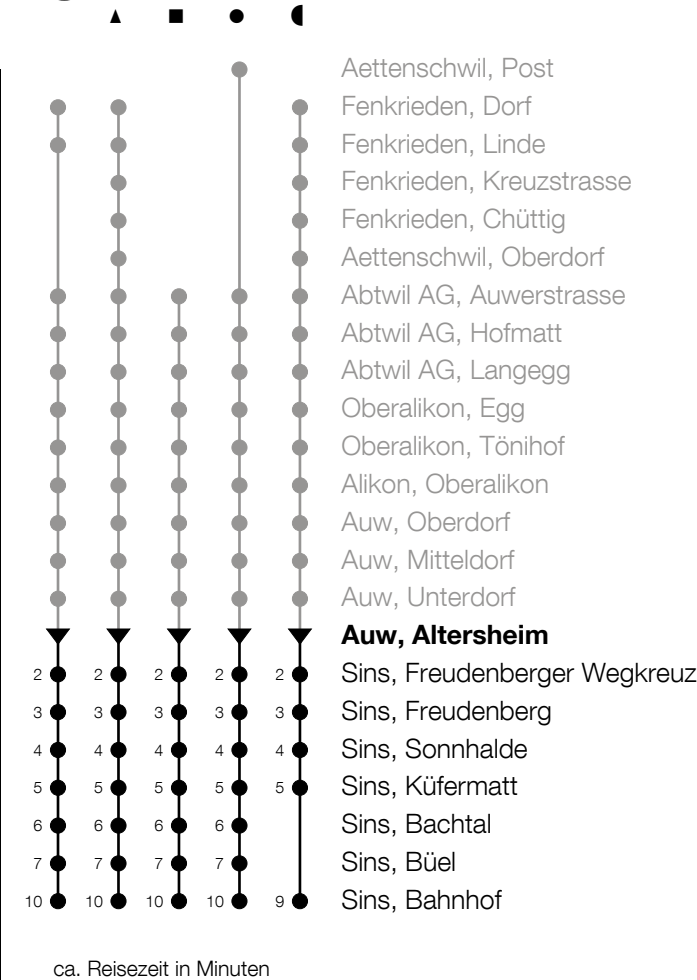

347

Auw, Altersheim ab

Richtung (Fenkrieden -) Abtwil - Auw - Sins

h	Montag - Freitag	h	Samstag	h	Sonntag
5		5		5	
6	14 [▲] 45	6		6	
7	14 [■] 44 [■]	7	14 [●]	7	
8	14 [▲] 44 [■]	8	14 [●]	8	
9	14 [▲]	9	14 [●]	9	
10	14 [▲]	10		10	
11	40 [■]	11	14 [●]	11	
12		12		12	
13	14 [▲] 44 [▲]	13	14 [▲]	13	
14	14 [●]	14		14	
15	14	15		15	
16	14 44 [■]	16	14 [▲]	16	
17	14 44	17		17	
18	14 44	18		18	
19	14	19		19	
20	14	20		20	
21	14	21		21	
22		22		22	
23		23		23	
0		0		0	

Am 25.12./26.12./01.01./02.01./02.04./05.04./13.05./24.05./03.06./01.11./08.12. gilt der Sonntagsfahrplan

Gültig von 13.12.2020 bis 11.12.2021