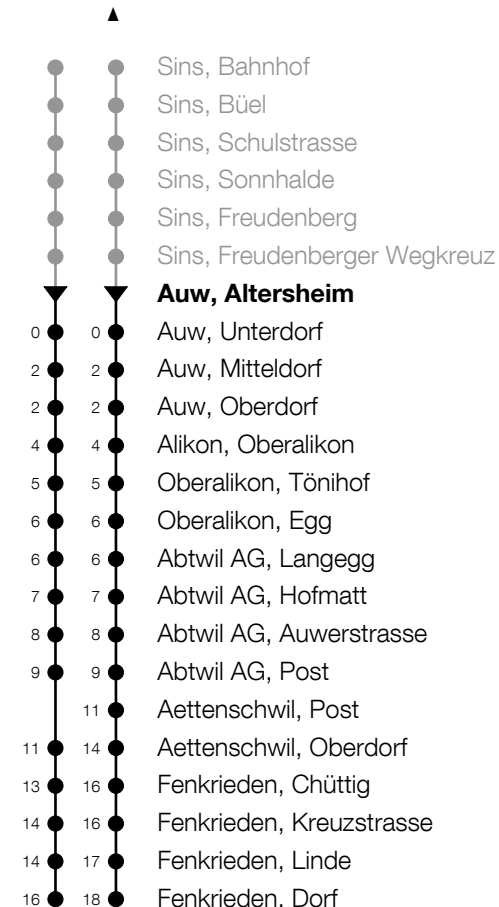

347

Auw, Altersheim ab

Richtung Sins - Auw - Abtwil (- Fenkrieden)

h	Montag - Freitag	h	Samstag	h	Sonntag
5		5		5	
6		6		6	
7		7		7	
8	39	8		8	
9	39	9		9	
10		10		10	
11	09 _A 57 [▲]	11		11	
12	39	12	39	12	
13	09 39 _B [▲]	13		13	
14	39	14		14	
15	39	15	39	15	
16	09 _A 39	16		16	
17	09 39	17	39	17	
18	09 39	18		18	
19	09 39	19		19	
20	39	20		20	
21	39	21		21	
22		22		22	
23		23		23	
0		0		0	

ca. Reisezeit in Minuten

A : Verkehrt bis Abtwil, Post

B : Verkehrt bis Aettenschwil, Post

Am 25.12./26.12./01.01./02.01./02.04./05.04./13.05./24.05./03.06./01.11./08.12. gilt der Sonntagsfahrplan

Gültig von 13.12.2020 bis 11.12.2021