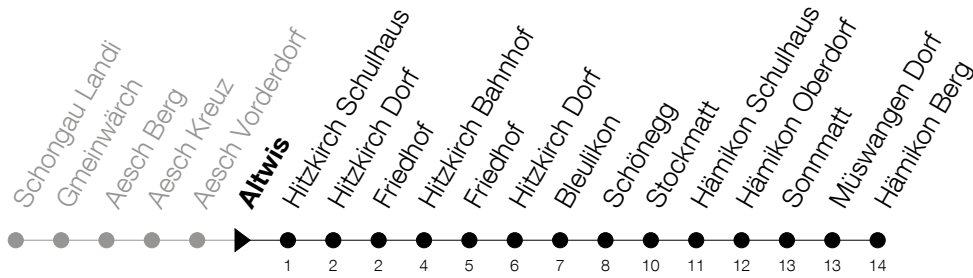

Abfahrtszeiten Haltestelle: **Altwis**

Gültig von 13.12.2020 bis 11.12.2021

h	Montag - Freitag	Samstag	Sonntag
22	32	32	
23	32	32	
0	32 ^⑤	32	

⑤ : verkehrt nur am Freitag

Am 25.12./26.12./01.01./02.01./02.04./05.04./13.05./24.05./03.06./01.11./08.12. gilt der Sonntagsfahrplan