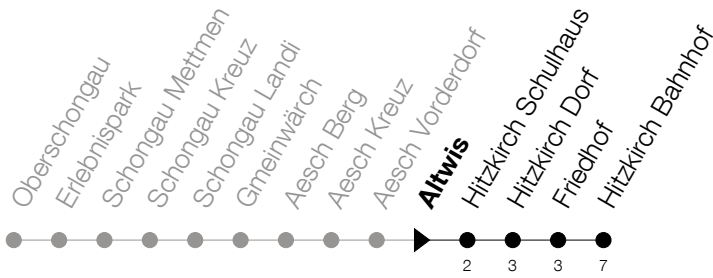

Abfahrtszeiten Haltestelle: **Altwis**

Gültig von 13.12.2020 bis 11.12.2021

h	Montag - Freitag	Samstag	Sonntag
6	25 58		
7	31	01	
8	31	31	
9			
10	01	01	01
11	31		
12	11	01	01
13	01		
14	01	01	01
15	01		
16	01 51	01	01
17	31	31	
18	31		01
19	06 32	01	
20	32		
21	32		

Am 25.12./26.12./01.01./02.01./02.04./05.04./13.05./24.05./03.06./01.11./08.12. gilt der Sonntagsfahrplan