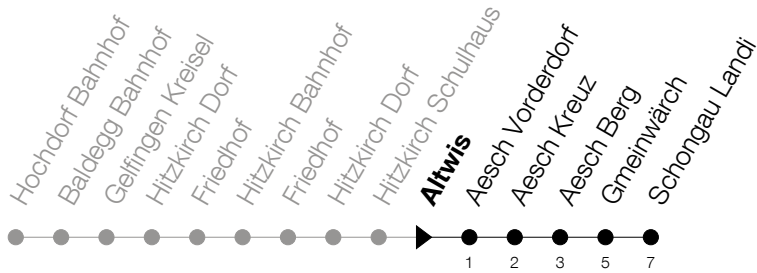

Abfahrtszeiten Haltestelle: **Altwis**

Gültig von 13.12.2020 bis 11.12.2021

h	Montag - Freitag	Samstag	Sonntag
<b>22</b>	16	16	
<b>23</b>	16	16	
<b>0</b>	16 <sup>⑤</sup>	16	

⑤ : verkehrt nur am Freitag

Am 25.12./26.12./01.01./02.01./02.04./05.04./13.05./24.05./03.06./01.11./08.12. gilt der Sonntagsfahrplan