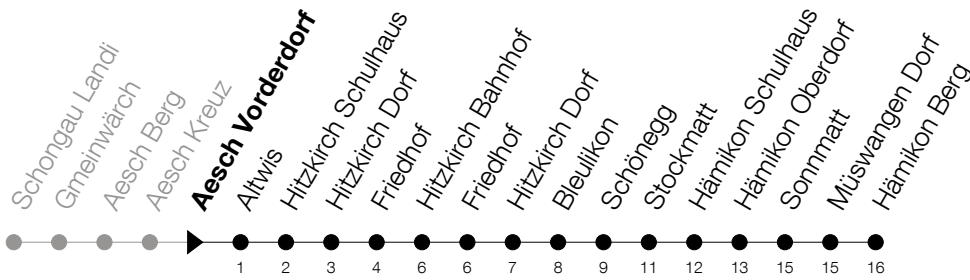

Abfahrtszeiten Haltestelle: **Aesch Vorderdorf**

Gültig von 13.12.2020 bis 11.12.2021

h	Montag - Freitag	Samstag	Sonntag
<b>22</b>	30	30	
<b>23</b>	30	30	
<b>0</b>	30 <sup>⑤</sup>	30	

⑤ : verkehrt nur am Freitag

Am 25.12./26.12./01.01./02.01./02.04./05.04./13.05./24.05./03.06./01.11./08.12. gilt der Sonntagsfahrplan