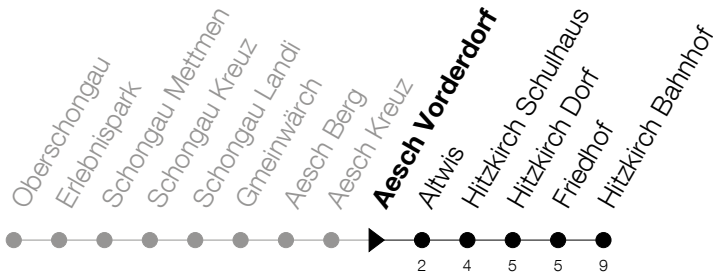

Abfahrtszeiten Haltestelle: **Aesch Vorderdorf**

Gültig von 13.12.2020 bis 11.12.2021

h	Montag - Freitag	Samstag	Sonntag
6	22 55	58	
7	28		
8	28	28	
9	58	58	58
10			
11	28	58	58
12	08 58		
13	58	58	58
14	58		
15	58	58	58
16	48		
17	28	28	58
18	28	58	
19	04 30		
20	30		
21	30		

Am 25.12./26.12./01.01./02.01./02.04./05.04./13.05./24.05./03.06./01.11./08.12. gilt der Sonntagsfahrplan