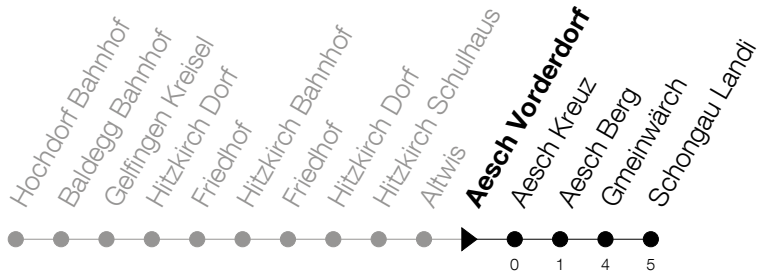

Abfahrtszeiten Haltestelle: **Aesch Vorderdorf**

Gültig von 13.12.2020 bis 11.12.2021

h	Montag - Freitag	Samstag	Sonntag
<b>22</b>	18	18	
<b>23</b>	18	18	
<b>0</b>	18 <sup>⑤</sup>	18	

⑤ : verkehrt nur am Freitag

Am 25.12./26.12./01.01./02.01./02.04./05.04./13.05./24.05./03.06./01.11./08.12. gilt der Sonntagsfahrplan