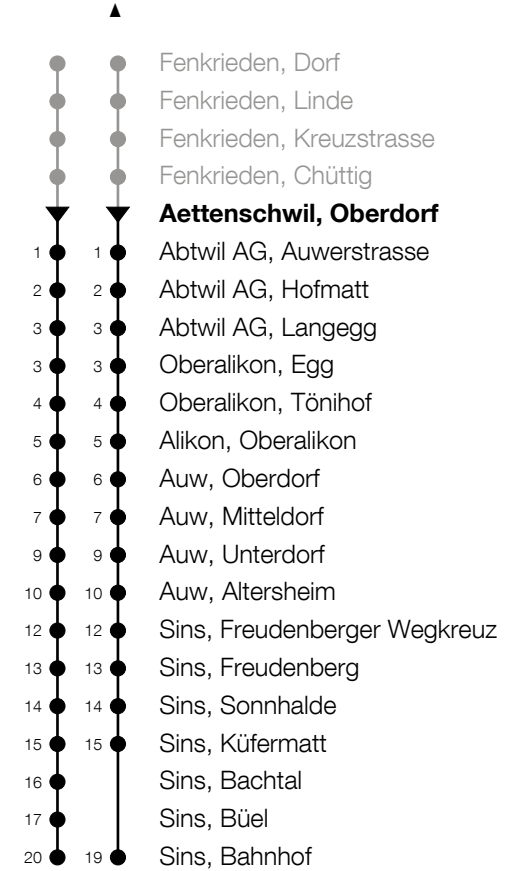

347

Aettenschwil, Oberdorf ab

Richtung (Fenkrieden -) Abtwil - Auw - Sins

h	Montag - Freitag	h	Samstag	h	Sonntag
5		5		5	
6	03	6		6	
7	03 [^]	7		7	
8	03	8		8	
9	03	9		9	
10	03	10		10	
11		11		11	
12		12		12	
13	03 33	13	03	13	
14		14		14	
15		15		15	
16		16	03	16	
17		17		17	
18		18		18	
19		19		19	
20		20		20	
21		21		21	
22		22		22	
23		23		23	
0		0		0	

ca. Reisezeit in Minuten

Am 25.12./26.12./01.01./02.01./02.04./05.04./13.05./24.05./03.06./01.11./08.12. gilt der Sonntagsfahrplan

Gültig von 13.12.2020 bis 11.12.2021